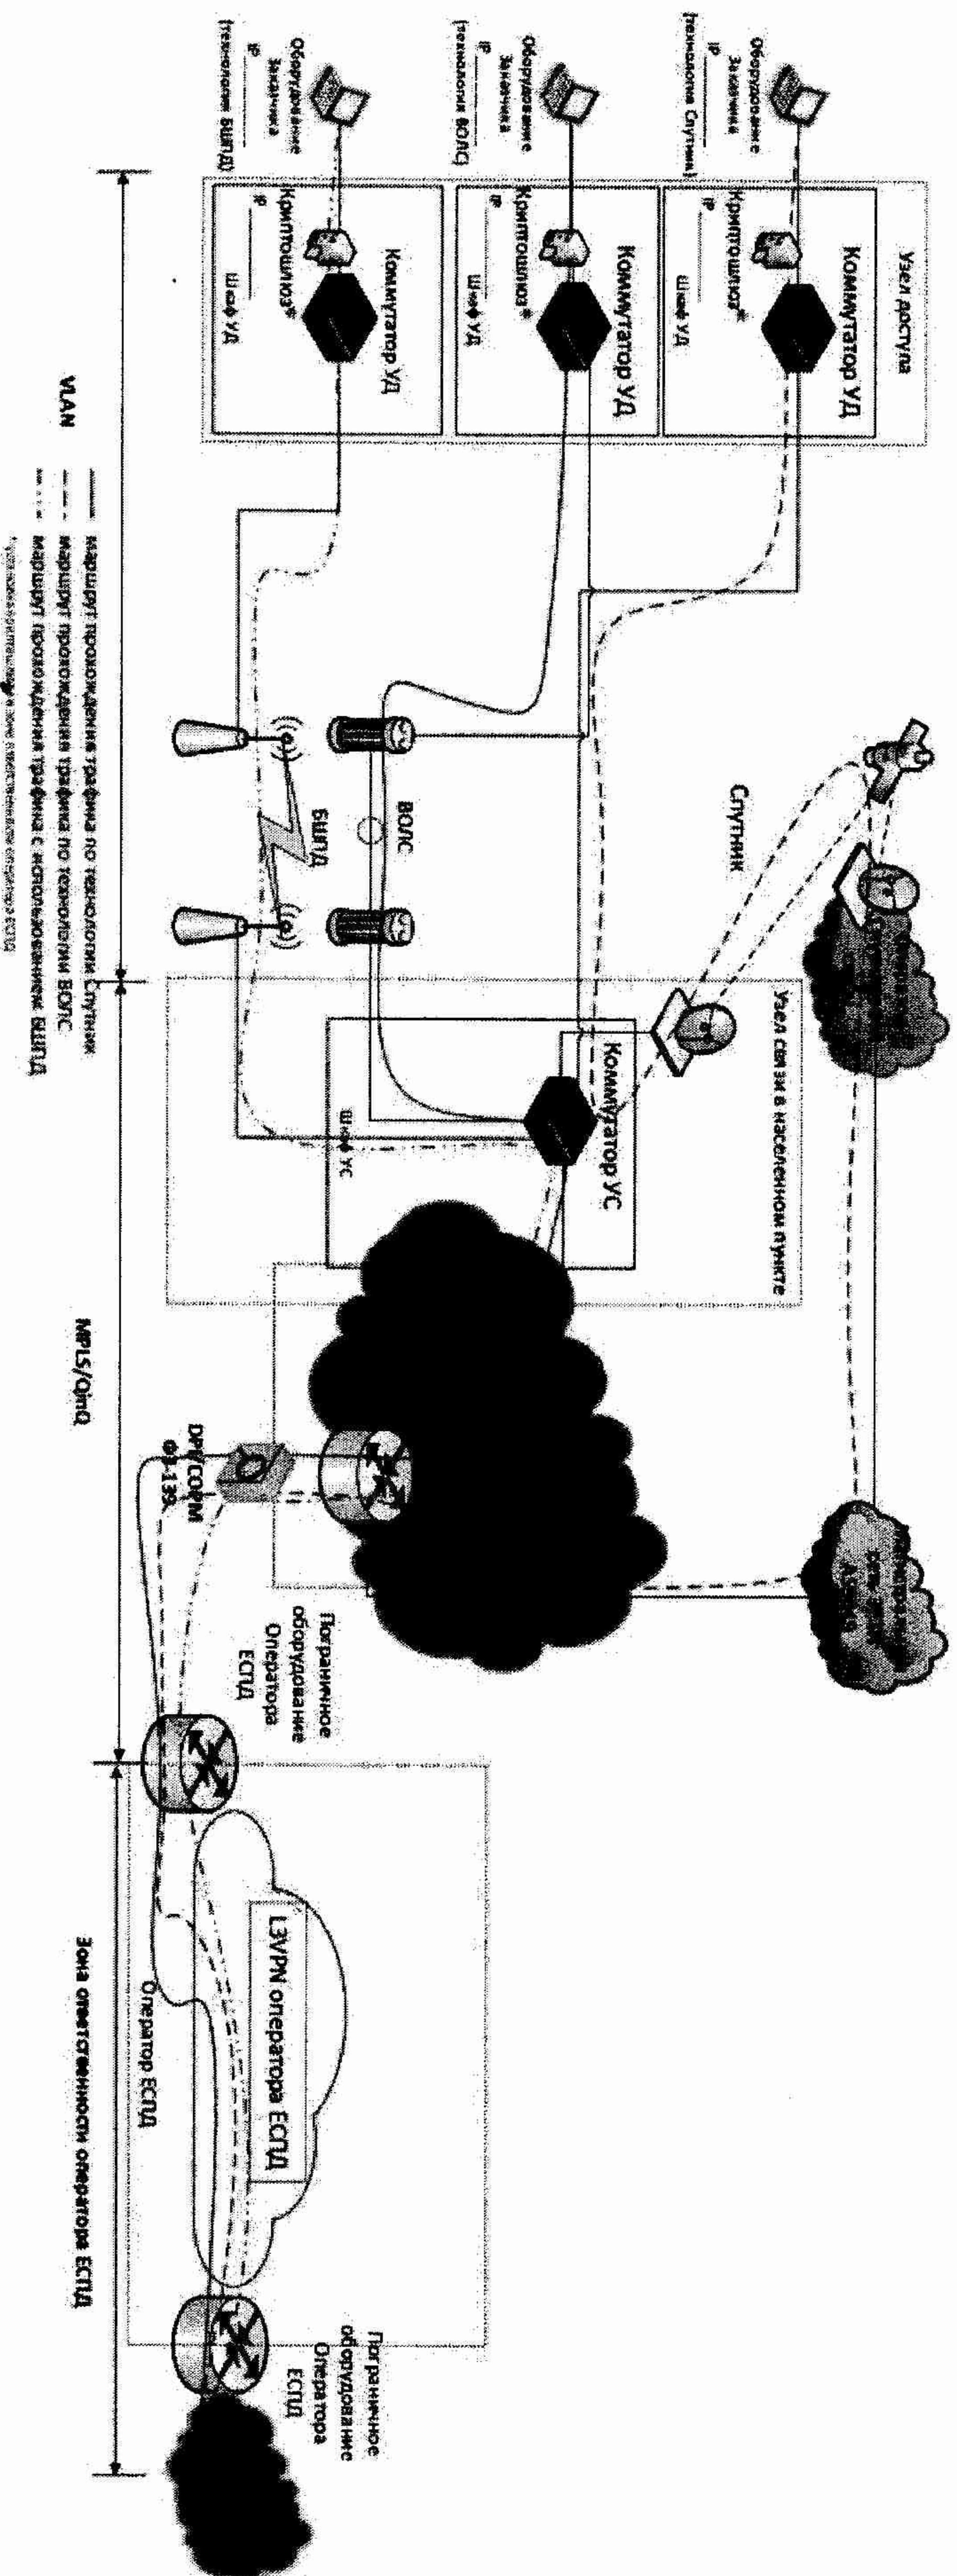

Схема маршрутизации трафика

Для Муниципального бюджетного общеобразовательного учреждения "Тургужанская основная общеобразовательная школа"
 Красноярский край, Ужурский район, д. Тургужан, ул. Школьная, 31
 по государственному контракту № 0173100007519000104 144316 от «20» августа 2019г.

От Исполнителя:
 Представитель Исполнителя

И.В. Анфимова

М.П.

20

От Получателя

Иванов С.В.

М.П.

20